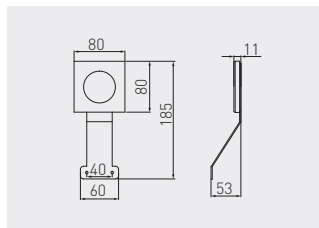

Оправа NOELIA na wysięgniku
 Fixture with arm NOELIA
 Светильник типа „дуга” NOELIA

LD-NO24CB-00	330 lm	3000 K	aluminium aluminium алюминий	aluminium, tworzywo aluminium, plastic алюминий, пластмасса
LD-NO24ZB-00		6400 K		