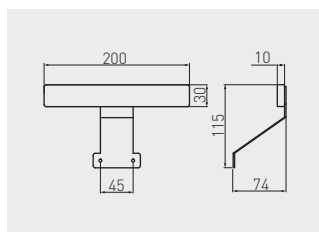

Оправа FIDELIA na wysięgniku
Fixture with arm FIDELIA
Светильник типа „дуга” FIDELIA